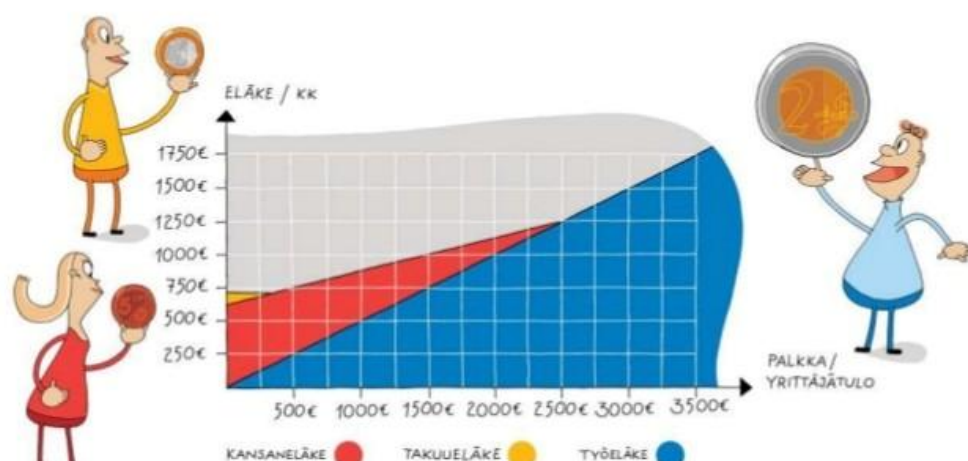

Eikö viesti näy oikein? Klikkaa [tästä](#).

prosyryri

TAMPEREEN SEUDUN TOIMIHENKILÖT PRO RY:N JÄSENKIRJE

JÄSENKIRJE 02/2018

Työeläkkeet - aina ajankohtainen asia!

Tiedätkö SINÄ mistä tuleva eläkkeesi koostuu? Tiedätkö, että työeläke alkaa kertyä jo 17-vuotiaana? 2017 tuli voimaan uusi työeläkeuudistus – tiedätkö, mitä se tarkoittaa sinulle? Pohdituttaako nouseva eläkeikä?

Aloitamme illan salaattibuffetilla, jonka jälkeen kuulemme ja keskustelemme eläkeasioista. Koulutuksen jälkeen siirrymme Tampere-talon Pieneen saliin kuuntelemaan soitinyhtye **STEVE 'N' SEAGULLS**ia. Bluegrassista ja polkasta voimansa saava yhtye käsittelee tunnettuja heavy- ja rock-klassikkoita tavalla, joka saa kuulijan herkistymään. Omintakeiset sovitukset ja vallaton lavaesiintyminen vievät kuulijan ennen kokemattomalle musiikkimatkalle. Illan aikana tullaan kuulemaan jo otteita yhtyeen tulevalta, kolmannelta studioalbumilta, harvinaisuuksia, sekä YouTuben kautta tutuiksi tulleita kappaleita. TreSPro tarjoaa myös väliaikakahvit.