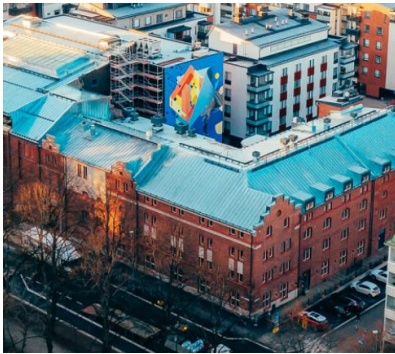

MALVA

Lahden Seudun Toimihenkilöt Pro ry:n koulutusryhmä järjestää:

Tutustumisretki Lahden visuaalisten taiteiden museo Malvaan 27.5.2023

[Malva](#) on uusi, elämyksellinen visuaalisten taiteiden museo Lahdessa. Uuden museon muodostavat entiset Lahden taidemuseo ja Lahden julistemuseo.

Malva toimii Malski-keskuksessa Mallasjuoman entisessä panimokiinteistössä.

Luvassa on siis uudenlainen, mieletön museokokemus taiteen, julisteiden ja muotoilun parissa. ([Näyttelyt](#))

Nautitaan ensin yhdessä [Kahiwan](#) suosittu lauantaibrunssi klo 10.00, jonka jälkeen jokainen voi vapaasti kierrellä kaikissa museon kerroksissa omaan tahtiin.